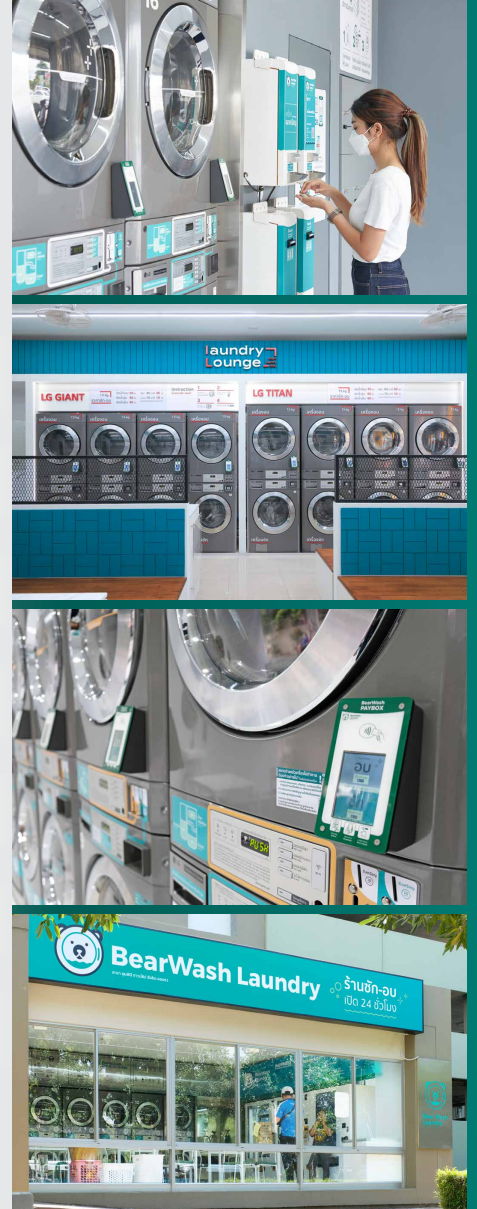

ขั้นตอนการเปิดแฟรนไชส์กับ BearWash Laundry

1. 1 วิเคราะห์และประเมินทำเล
2. 2 จอง Package และชำระเงินงวดที่ 1 **30%**
3. 3 ออกแบบร้านและสรุปรายละเอียด
4. 4 ทำสัญญา Franchise
5. 5 ก่อสร้าง ติดตั้งงานระบบและตกแต่งภายใน
6. 6 ติดตั้งเครื่อง LG Commercial **60%**
7. 7 โปรมิทพร้อมเปิดร้าน **10%**

Contact us

Facebook Page
bearwashlaundry

LINE Official
@bearwash

Website
www.bearwash.co.th

Sales & Customer Service
☎ 02-096-3733

บริษัท แบร์มิคซ์ จำกัด
37/1 ชั้น M, อาคารลิ้มเจริญ 2
ถ.วิภาวดี-รังสิต แขวงสามเสนใน
เขตพญาไท กรุงเทพฯ 10400

โทรศัพท์
02-096-3733 กด 1 (ฝ่ายขาย)